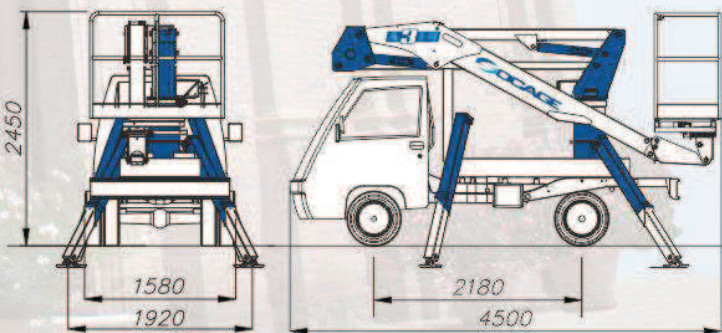

A314 up

2,9 t

13,20 m

11,20 m

7,20 m

140x70x110

200 kg

∞

aluminium

90°+90°

hydraulic

A+A