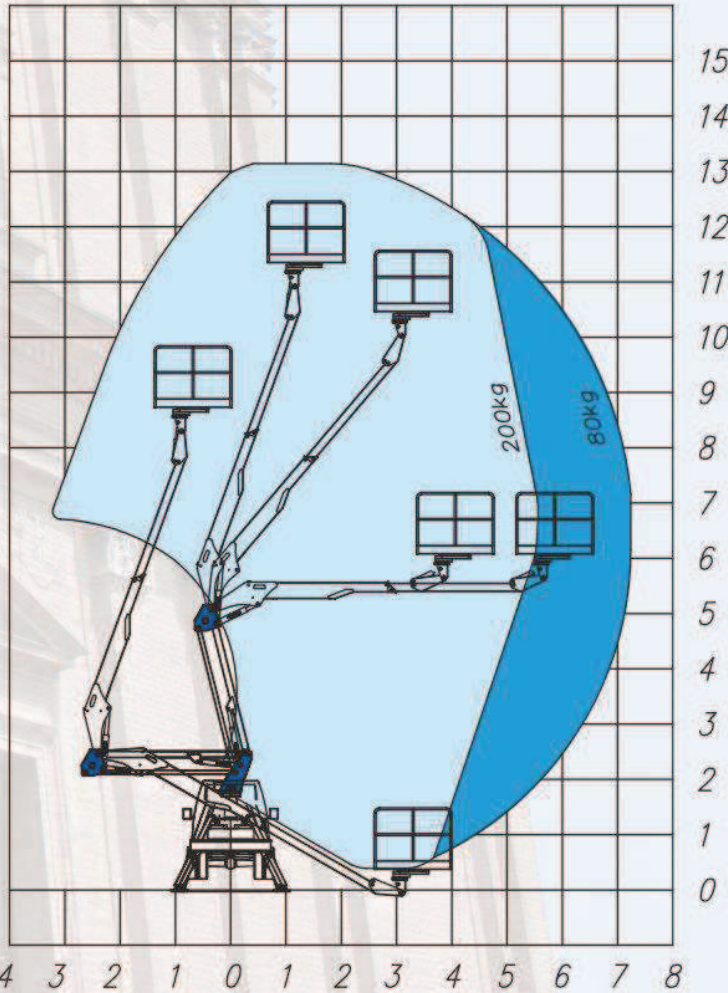

A314 up

2,9 t

13,20 m

11,20 m

7,20 m

140x70x110

200 kg

∞

aluminium

90°+90°

hydraulic

A+A